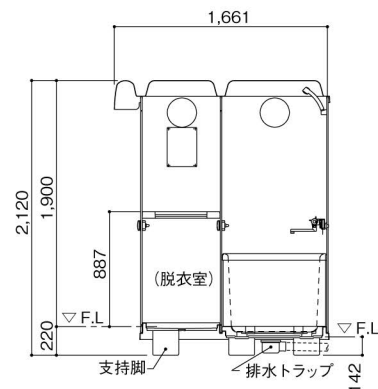

新
仮設。

FRP製シャワー・バスユニット

NB-1515G

シックな外装に暖かみのある内壁カラー。

充実の設備で使いやすさがアップしました。ユニックで吊れる／フォークで差せるので据え付け簡単。

標準装備品

シャワー付サーモスタッド混合水栓

防湿型LED照明

NB-1515G

本体サイズ:W1,510×D1,684×H2,120

選択可能オプション

- 防湿型換気扇
- 給湯器・給湯器取付板 ※詳細は営業担当までお問合せ下さい。

●重量表

NB-1515G 浴槽付き	155kg
NB-1515G 浴槽なし	140kg

●価格表

NB-1515G 浴槽付き	オープン
NB-1515G 浴槽なし	オープン