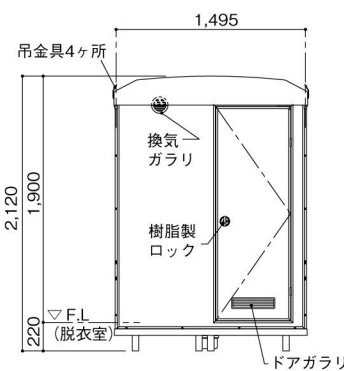

新
仮設。

FRP製シャワー・バスユニット

NB-1515G

シックな外装に暖かみのある内壁カラー。

充実の設備で使いやすさがアップしました。ユニックで吊れる／フォークで差せるので据え付け簡単。

標準装備品

シャワー付サーモスタッド混合水栓

防湿型LED照明

NB-1515G

本体サイズ:W1,510×D1,684×H2,120

選択可能オプション

- 防湿型換気扇
- 給湯器・給湯器取付板 ※詳細は営業担当までお問合せ下さい。

●重量表

NB-1515G 浴槽付き	155kg
NB-1515G 浴槽なし	140kg

●価格表

NB-1515G 浴槽付き	オープン
NB-1515G 浴槽なし	オープン