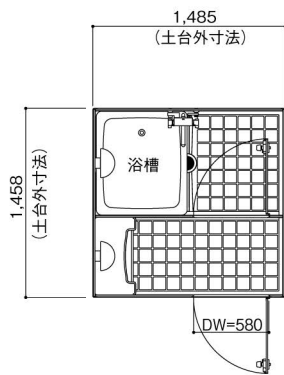

新
仮設。

FRP製シャワー・バスユニット

NB-1515G

シックな外装に暖かみのある内壁カラー。

充実の設備で使いやすさがアップしました。ユニックで吊れる／フォークで差せるので据え付け簡単。

標準装備品

シャワー付サーモスタッド混合水栓

防湿型LED照明

NB-1515G

本体サイズ:W1,510×D1,684×H2,120

選択可能オプション

- 防湿型換気扇
- 給湯器・給湯器取付板 ※詳細は営業担当までお問合せ下さい。

●重量表

NB-1515G 浴槽付き	155kg
NB-1515G 浴槽なし	140kg

●価格表

NB-1515G 浴槽付き	オープン
NB-1515G 浴槽なし	オープン