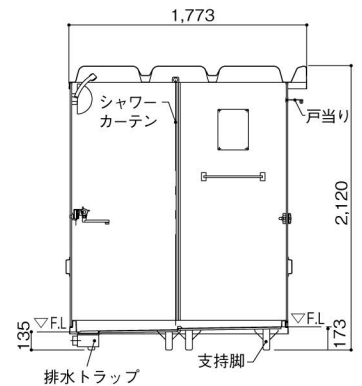

新
仮設。

FRP製シャワーユニット

NS-0816G

シックな外装に暖かみのある内壁カラー。
コンパクトなシャワー室専用タイプ。ユニックで吊れる／フォークで差せるので据え付け簡単。

標準装備品

採光天井

吊り金具とドアストッパー

NS-0816G

本体サイズ: W874xD1,799xH2,120

選択可能オプション

- 防湿型換気扇
 - 給湯器・給湯器取付板
- ※詳細は営業担当までお問合せ下さい。

●重量表

NS-0816G	100kg
----------	-------

●価格表

NS-0816G	オープン
----------	------

●SPEC