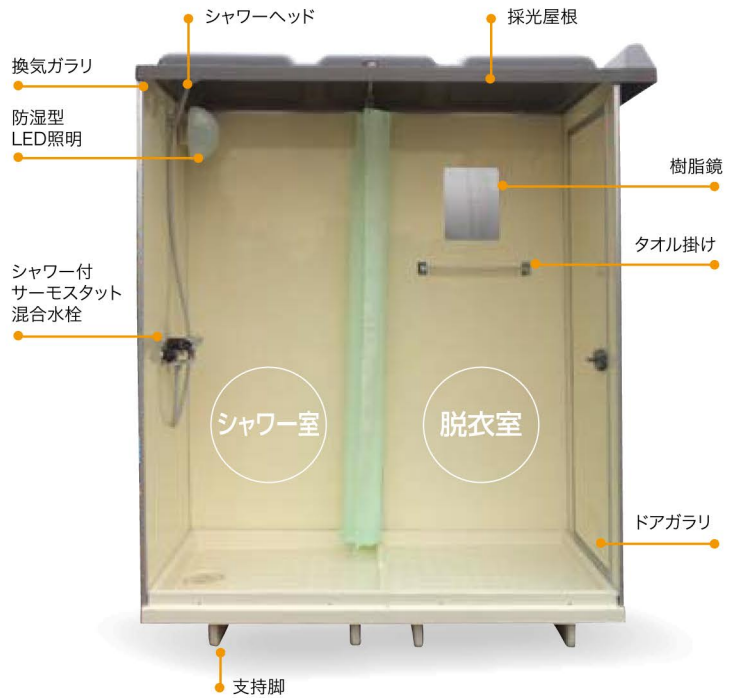

新
仮設。

FRP製シャワーユニット

NS-0816G

シックな外装に暖かみのある内壁カラー。
コンパクトなシャワー室専用タイプ。ユニックで吊れる／フォークで差せるので据え付け簡単。

標準装備品

採光天井

吊り金具とドアストッパー

NS-0816G

本体サイズ: W874xD1,799xH2,120

選択可能オプション

- 防湿型換気扇
 - 給湯器・給湯器取付板
- ※詳細は営業担当までお問合せ下さい。

●重量表

NS-0816G	100kg
----------	-------

●価格表

NS-0816G	オープン
----------	------

●SPEC

屋根パネル	FRP製採光屋根
壁	FRP製複合パネル t=11mm
ドアパネル	フラッシュドア ガラリ付 樹脂製ロック付
床・土台	FRP製防水パン、床補強材オーバーレイ
照明	防湿型LED照明 6.2W
付属品	排水トラップ、丸ガラリ、吊金具、タオル掛け
	SUS製引手、樹脂鏡、シャワー付サーモスタート混合水栓