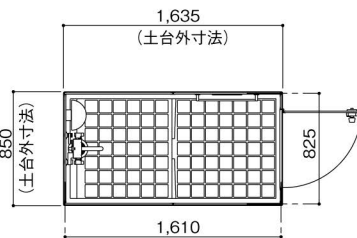

新
仮設。

FRP製シャワーユニット

NS-0816G

シックな外装に暖かみのある内壁カラー。
コンパクトなシャワー室専用タイプ。ユニックで吊れる／フォークで差せるので据え付け簡単。

標準装備品

採光天井

吊り金具とドアストッパー

NS-0816G

本体サイズ: W874xD1,799xH2,120

選択可能オプション

- 防湿型換気扇
 - 給湯器・給湯器取付板
- ※詳細は営業担当までお問合せ下さい。

●重量表

NS-0816G	100kg
----------	-------

●価格表

NS-0816G	オープン
----------	------

●SPEC