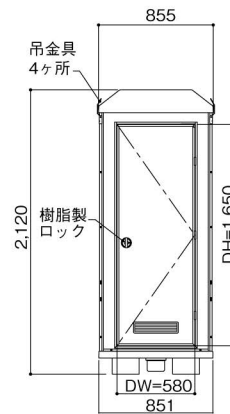

新
仮設。

FRP製シャワーユニット

NS-0816G

シックな外装に暖かみのある内壁カラー。
コンパクトなシャワー室専用タイプ。ユニックで吊れる／フォークで差せるので据え付け簡単。

標準装備品

採光天井

吊り金具とドアストッパー

NS-0816G

本体サイズ: W874xD1,799xH2,120

選択可能オプション

- 防湿型換気扇
 - 給湯器・給湯器取付板
- ※詳細は営業担当までお問合せ下さい。

●重量表

NS-0816G	100kg
----------	-------

●価格表

NS-0816G	オープン
----------	------

●SPEC