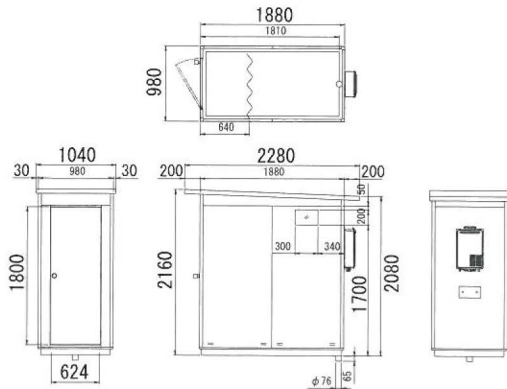

※レンタルは、プロパンガスのみ

仕様

床フレーム	防錆処理鋼板 1.6t	錠前	ロック付・ステンレス製
パネル・扉	防錆処理鋼板 0.6t	備品	防水カーテン・脱衣カゴ
屋根	防錆処理鋼板 0.8t	給湯器	屋外壁掛式16号LPG用
床板	防錆処理鋼板 1.2t	給水栓	シャワーヘッド付混合水栓
塗装	メラミン焼付		

※クレーン等で吊り上げるように設計されていません。

※照明器具無し。

※給排水・電気・ガス工事必要。

※屋外仕様です。

背面に給湯器を設置

シャワールームSR-1型

品 番	SR-1
外形寸法	980×1,880×2,160
重 量	約140kg(1セット当り)
レンタル	可能

オプション

12900058
カーテンレール1.8m

12900059
カーテンレール0.9m

12900057
カーテン