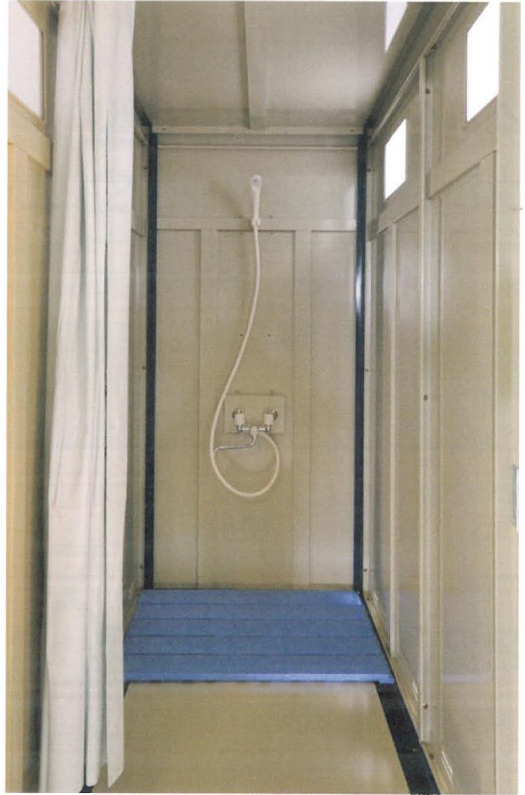

シャワールーム

リフレッシュできるゆとりある室内

電気工事	必要
ガス工事	必要
給水工事	必要
排水工事	必要
水 補 給	不要

商品特長

- スチール製(SR-1)は、仕事の後にシャワーで汗や汚れを洗い流しリフレッシュして帰る・・・今やそんな環境が必要です。
- このシャワールームは、小スペースのなかでコンパクトにレイアウトが設計されており、わずかなスペースながら、ゆとりある室内です。

給湯操作はカンタン!!
蛇口のみで種火操作はいりません。

※レンタルは、プロパンガスのみ

仕様

床フレーム	防錆処理鋼板 1.6t	錠前	ロック付・ステンレス製
パネル・扉	防錆処理鋼板 0.6t	備品	防水カーテン・脱衣カゴ
屋根	防錆処理鋼板 0.8t	給湯器	屋外壁掛式16号LPG用
床板	防錆処理鋼板 1.2t	給水栓	シャワーヘッド付混合水栓
塗装	メラミン焼付		

※クレーン等で吊り上げるように設計されていません。

※照明器具無し。

※給排水・電気・ガス工事必要。

※屋外仕様です。

背面に給湯器を設置

シャワールームSR-1型

品 番	SR-1
外形寸法	980×1,880×2,160
重 量	約140kg(1セット当り)
レンタル	可能

オプション

12900058
カーテンレール1.8m

12900059
カーテンレール0.9m

12900057
カーテン